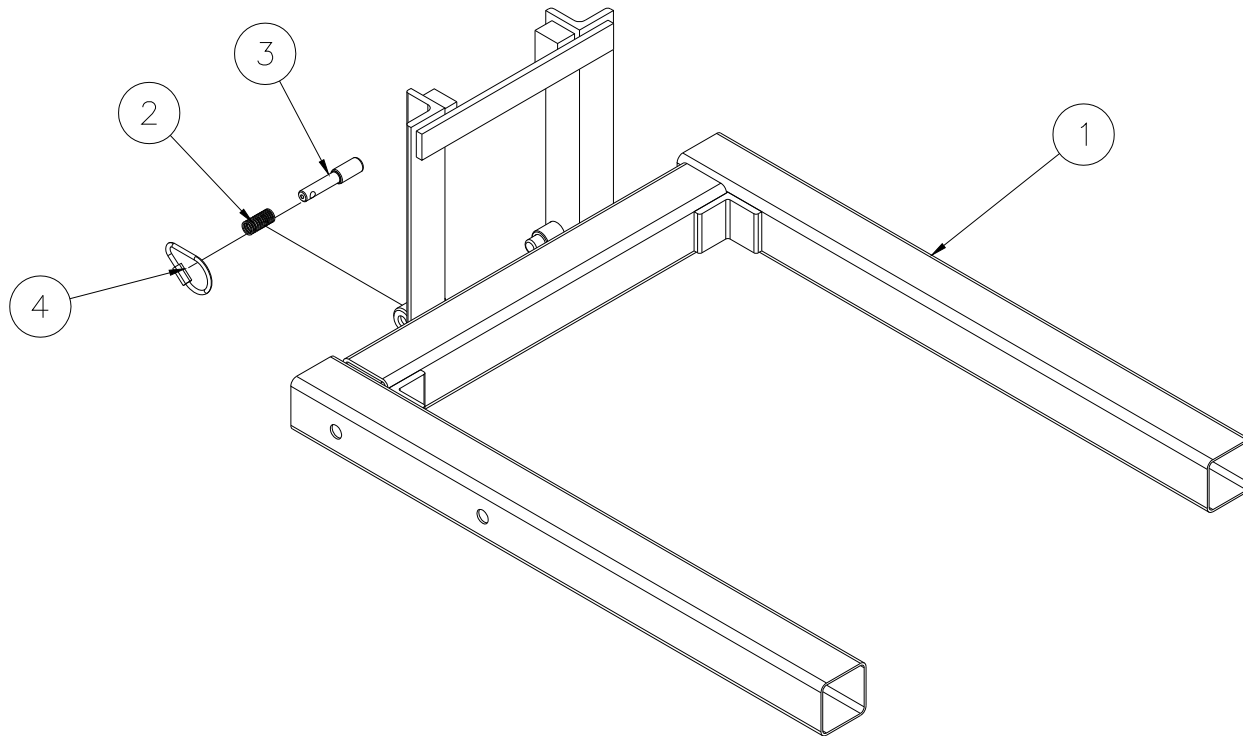

784770 - FORK ASSEMBLY

4	779317	2	RAPID LINK, 1/8"
3	782510	2	PLUNGER
2	776212	2	PLUNGER SPRING
1	784771	1	FORK WELDMENT 2400 LIFT
Item	Part No.	Qty	Description
Parts List