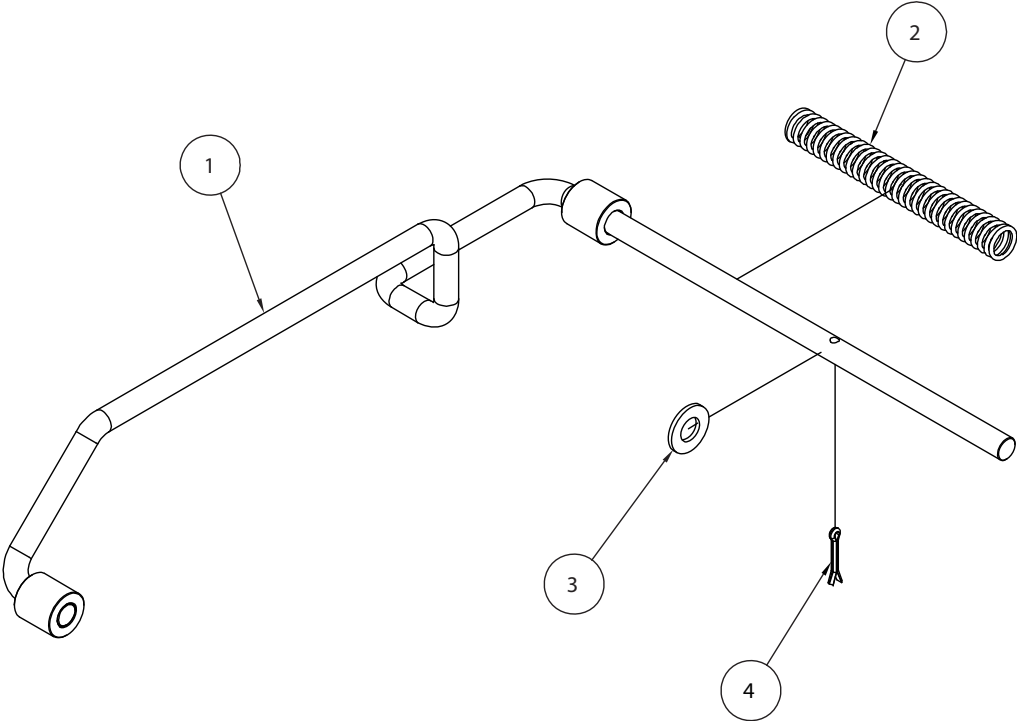

784827 - 2416 MAST HOLD DOWN BAR

4	774051	1	PIN, COTTER 1/8 X 3/4
3	773094	1	WASHER, FLAT 1/2 SAE
2	776218	1	SPRING 3/4 OD X 7-1/2LG.
1	784828	1	MAST HOLD DOWNWELDMENT, 2416
Item	Part No.	Qty	Description
Parts List