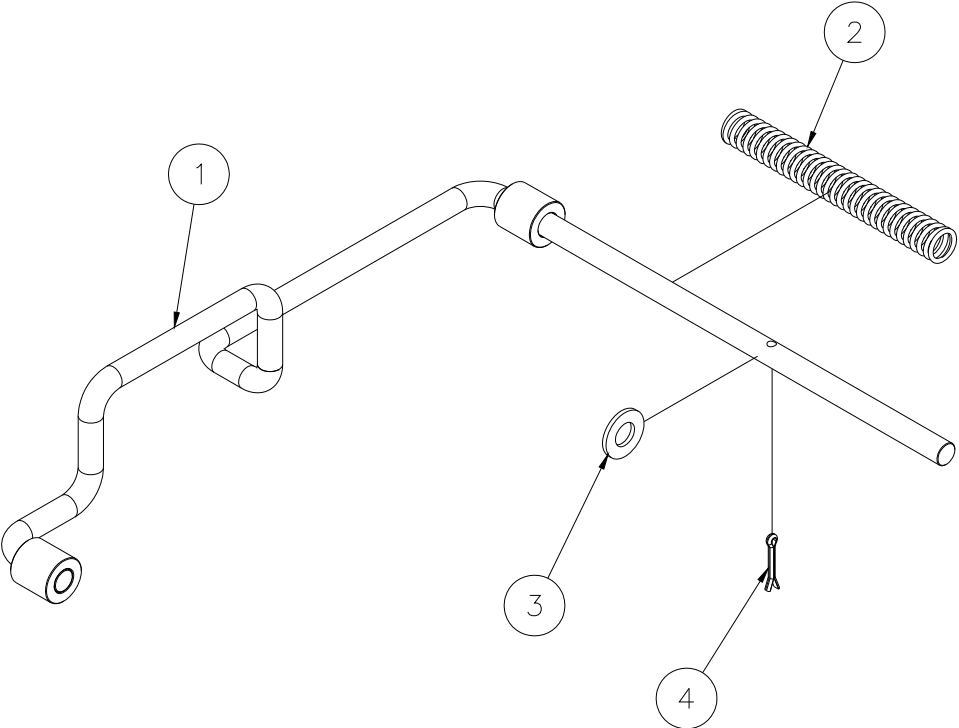

783757 - WINCH HANDLE ASSEMBLY

5	774180	1	PLUNGER ASSEMBLY
4	772358	1	1/2-13 INSERT JAM LOCK NUT
3	771254	1	SHCS 1/2-13 x 5
2	780182	1	WINCH HANDLE SLEEVE
1	783756	1	HANDLE WELDMENT
Item	Part No.	Qty	Description
Parts List			

784755 - SAFETY BRAKE ASSEMBLY - OPTIONAL

Parts List			
Item	Part No.	Qty	Description
1	771350	1	SCREW, SHOULDER 1/2 X 1/2
2	772350	1	NUT, INSERT JAM 3/8-16
3	784692	1	SAFETY BRAKE ASSEMBLY
4	772076	1	NUT, INSERT LOCK 1/4-20
5	779900	1	SCREW, ADJUSTING
6	783530	1	BRAKE SPRING

784770 - FORK ASSEMBLY

4	779317	2	RAPID LINK, 1/8"
3	782510	2	PLUNGER
2	776212	2	PLUNGER SPRING
1	784771	1	FORK WELDMENT 2400 LIFT
Item	Part No.	Qty	Description
Parts List			

784830 - 2412 MAST HOLD DOWN BAR