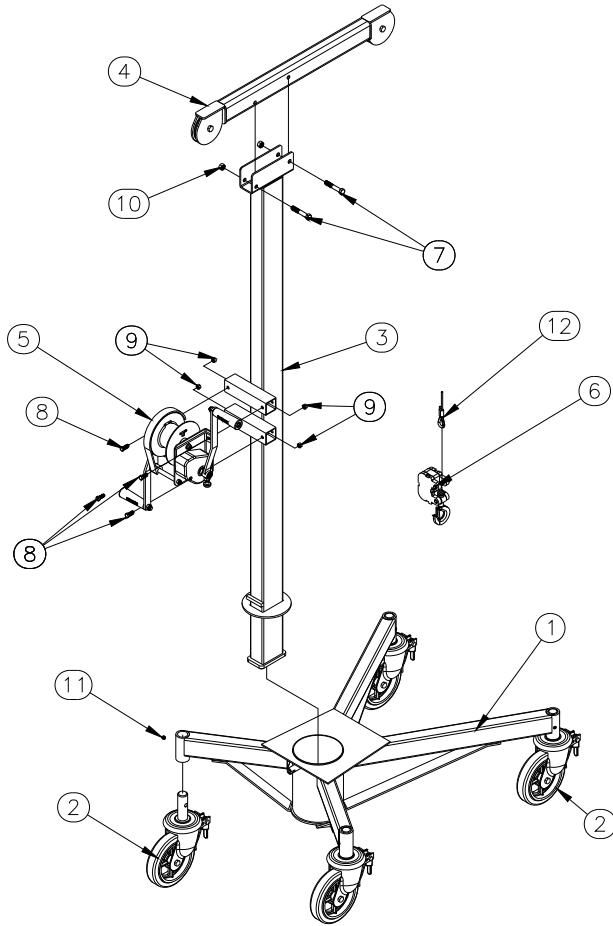

UK:

Unit 16A
Blackpole Trading Estate East
Blackpole Road
Worcester, WR3 8SG
tel: +44 (0)1905 458333
fax: +44(0)1905 458222

FAB MATE ASSEMBLY

12	783913	1	LOAD LINE ASSEMBLY
11	771460	4	3/8-16 SET SCREW x 3/8LG
10	772357	2	1/2-13 INSERT LOCKNUT
9	772355	4	INSERT LOCKNUT 3/8-16
8	771107	4	HHCS 3/8-16 x 1LG
7	771142	2	HHCS 1/2-13 x 3LG
6	780052	1	WEIGHT WELDMENT
5	783915	1	WINCH ASSEMBLY
4	783905	1	TEE HEAD ASSEMBLY
3	783910	1	MAST WELDMENT
2	779001	4	CASTER - 8" SWIVEL
1	780016	1	100 BASE WELDMENT
Item	Part No.	Qty	Description
Parts List			

783905 - TEE HEAD ASSEMBLY

6	772800	2	INSERT LOCKNUT 12 mm
5	771161	2	HHCS- 12 mm x 40 mm
4	773050	2	FLAT WASHER 7/16 .057 THICK
3	773096	2	FLAT WASHER 7/16 .095 THICK
2	783812	2	PULLEY ASSEMBLY
1	783904	1	TEE HEAD WELDMENT
Item	Part No.	Qty	Description
Parts List			

783915 - FAB MATE WINCH

29	771800	2	PHSM #10 x 1/2
28	783613	1	DRUM ASSEMBLY
27	784289	2	WINCH HANDLE ASSEMBLY
26	771434	4	1/4-20 x 5/16 SET SCREW
25	784284	2	WINCH HANDLE ADAPTER
24	783621	1	RATCHET DOG SPRING
23	771290	2	FHMS 1/4-20 x 2-1/4
22	782611	1	COVER - GEAR
21	783612	1	COVER - BRAKE
20	771111	1	HHCS 3/8-16 x 5-1/2
19	771105	1	HHCS 3/8-16 x 6
18	783609	2	SUPPORT ARM
17	772375	1	5/8-18 INSERT LOCKNUT
16	772355	3	3/8-16 INSERT LOCKNUT
15	771100	1	HHCS 3/8-16 x 1-3/4
14	773040	4	WASHER FL 3/8
13	780216	1	RATCHET DOG
12	783598	1	SPACER
11	780212	1	PLATE - OUTER
10	780214	1	RATCHET WHEEL
9	783615	2	BRAKE DISC
8	780211	1	PLATE - INNER
7	783754	1	DRIVE SHAFT
6	780205	1	PINION SHAFT
5	775092	2	BUSHING
4	783606	1	DRUM SPACER SHAFT
3	783599	1	SPACER
2	783593	1	SIDE PLATE WELDMENT - LH
1	783596	1	SIDE PLATE WELDMENT - RH
Item	Part No.	Qty	Description
Parts List			

783757 - WINCH HANDLE ASSEMBLY

5	774180	1	PLUNGER ASSEMBLY
4	772358	1	1/2-13 INSERT JAM LOCK NUT
3	771254	1	SHCS 1/2-13 x 5
2	780182	1	WINCH HANDLE SLEEVE
1	783756	1	HANDLE WELDMENT
Item	Part No.	Qty	Description
Parts List			