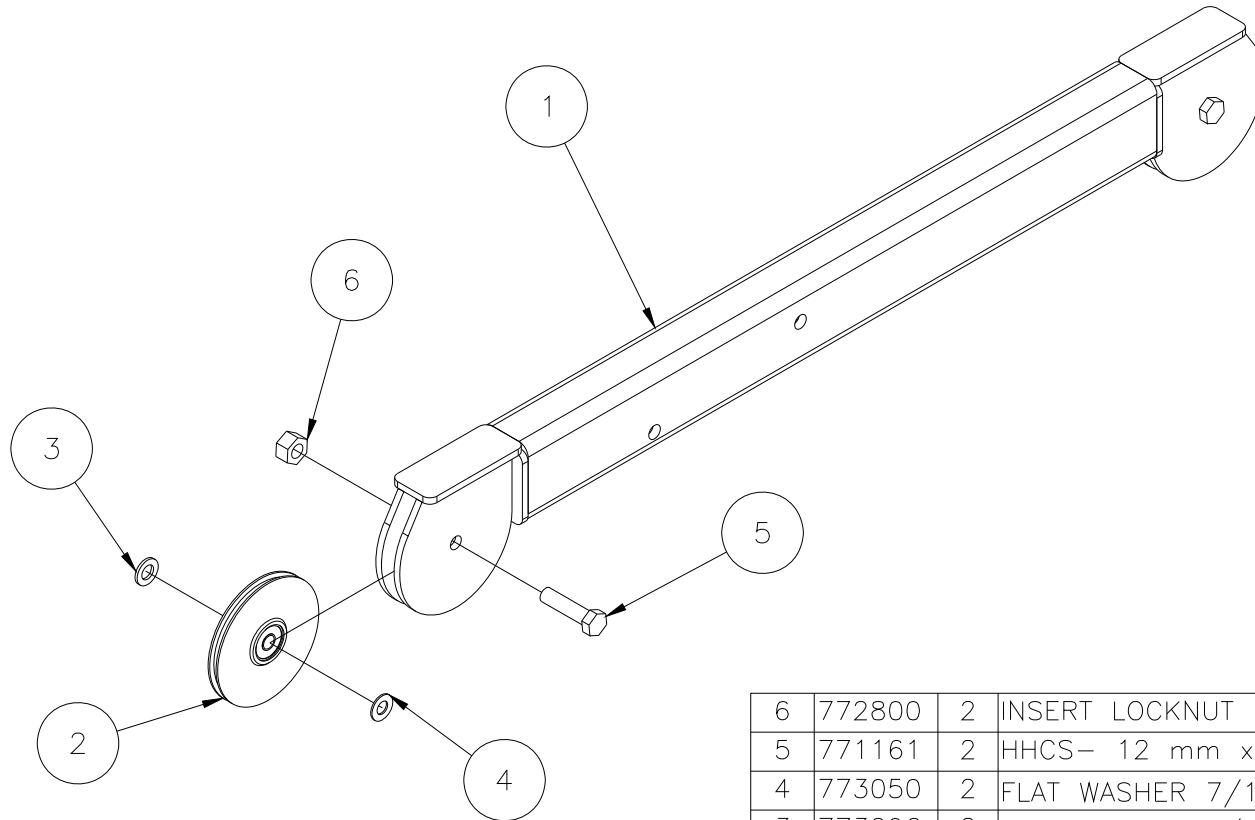

UK:

Unit 16A
Blackpole Trading Estate East
Blackpole Road
Worcester, WR3 8SG
tel: +44 (0)1905 458333
fax: +44(0)1905 458222

FAB MATE ASSEMBLY

12	783913	1	LOAD LINE ASSEMBLY
11	771460	4	3/8-16 SET SCREW x 3/8LG
10	772357	2	1/2-13 INSERT LOCKNUT
9	772355	4	INSERT LOCKNUT 3/8-16
8	771107	4	HHCS 3/8-16 x 1LG
7	771142	2	HHCS 1/2-13 x 3LG
6	780052	1	WEIGHT WELDMENT
5	783915	1	WINCH ASSEMBLY
4	783905	1	TEE HEAD ASSEMBLY
3	783910	1	MAST WELDMENT
2	779001	4	CASTER - 8" SWIVEL
1	780016	1	100 BASE WELDMENT
Item	Part No.	Qty	Description
Parts List			

783905 - TEE HEAD ASSEMBLY

6	772800	2	INSERT LOCKNUT 12 mm
5	771161	2	HHCS- 12 mm x 40 mm
4	773050	2	FLAT WASHER 7/16 .057 THICK
3	773096	2	FLAT WASHER 7/16 .095 THICK
2	783812	2	PULLEY ASSEMBLY
1	783904	1	TEE HEAD WELDMENT
Item	Part No.	Qty	Description
Parts List			

783915 - FAB MATE WINCH

29	771800	2	PHSM #10 x 1/2
28	783613	1	DRUM ASSEMBLY
27	784289	2	WINCH HANDLE ASSEMBLY
26	771434	4	1/4-20 x 5/16 SET SCREW
25	784284	2	WINCH HANDLE ADAPTER
24	783621	1	RATCHET DOG SPRING
23	771290	2	FHMS 1/4-20 x 2-1/4
22	782611	1	COVER - GEAR
21	783612	1	COVER - BRAKE
20	771111	1	HHCS 3/8-16 x 5-1/2
19	771105	1	HHCS 3/8-16 x 6
18	783609	2	SUPPORT ARM
17	772375	1	5/8-18 INSERT LOCKNUT
16	772355	3	3/8-16 INSERT LOCKNUT
15	771100	1	HHCS 3/8-16 x 1-3/4
14	773040	4	WASHER FL 3/8
13	780216	1	RATCHET DOG
12	783598	1	SPACER
11	780212	1	PLATE - OUTER
10	780214	1	RATCHET WHEEL
9	783615	2	BRAKE DISC
8	780211	1	PLATE - INNER
7	783754	1	DRIVE SHAFT
6	780205	1	PINION SHAFT
5	775092	2	BUSHING
4	783606	1	DRUM SPACER SHAFT
3	783599	1	SPACER
2	783593	1	SIDE PLATE WELDMENT - LH
1	783596	1	SIDE PLATE WELDMENT - RH
Item	Part No.	Qty	Description
Parts List			

783757 - WINCH HANDLE ASSEMBLY

5	774180	1	PLUNGER ASSEMBLY
4	772358	1	1/2-13 INSERT JAM LOCK NUT
3	771254	1	SHCS 1/2-13 x 5
2	780182	1	WINCH HANDLE SLEEVE
1	783756	1	HANDLE WELDMENT
Item	Part No.	Qty	Description
Parts List			