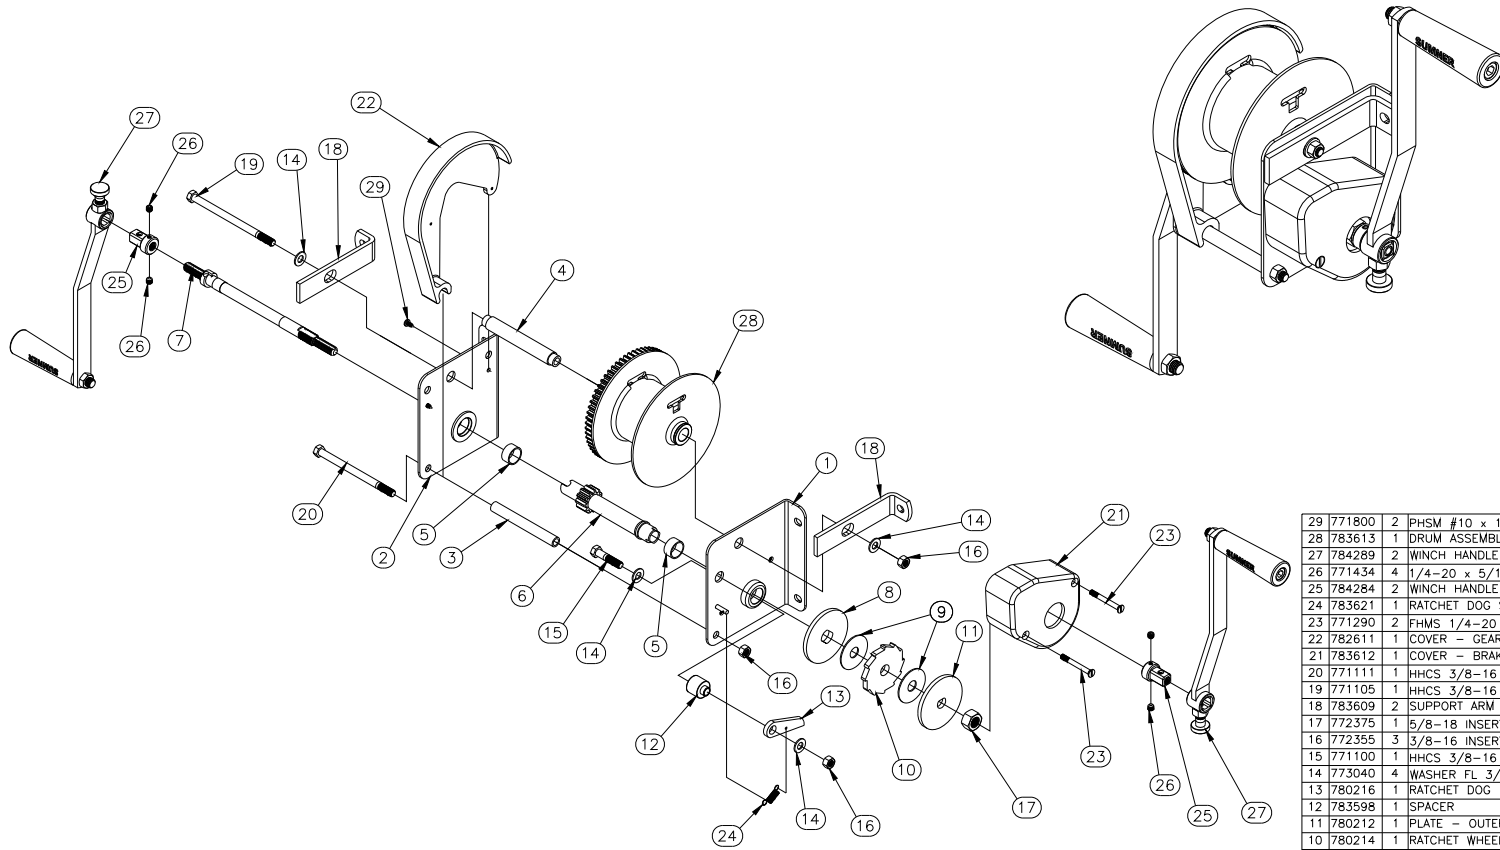

UK:

Unit 16A
Blackpole Trading Estate East
Blackpole Road
Worcester, WR3 8SG
tel: +44 (0)1905 458333
fax: +44(0)1905 458222

FAB MATE ASSEMBLY

12	783913	1	LOAD LINE ASSEMBLY
11	771460	4	3/8-16 SET SCREW x 3/8LG
10	772357	2	1/2-13 INSERT LOCKNUT
9	772355	4	INSERT LOCKNUT 3/8-16
8	771107	4	HHCS 3/8-16 x 1LG
7	771142	2	HHCS 1/2-13 x 3LG
6	780052	1	WEIGHT WELDMENT
5	783915	1	WINCH ASSEMBLY
4	783905	1	TEE HEAD ASSEMBLY
3	783910	1	MAST WELDMENT
2	779001	4	CASTER - 8" SWIVEL
1	780016	1	100 BASE WELDMENT
Item	Part No.	Qty	Description
Parts List			

783905 - TEE HEAD ASSEMBLY

6	772800	2	INSERT LOCKNUT 12 mm
5	771161	2	HHCS- 12 mm x 40 mm
4	773050	2	FLAT WASHER 7/16 .057 THICK
3	773096	2	FLAT WASHER 7/16 .095 THICK
2	783812	2	PULLEY ASSEMBLY
1	783904	1	TEE HEAD WELDMENT
Item	Part No.	Qty	Description
Parts List			

783915 - FAB MATE WINCH

29	771800	2	PHSM #10 x 1/2
28	783613	1	DRUM ASSEMBLY
27	784289	2	WINCH HANDLE ASSEMBLY
26	771434	4	1/4-20 x 5/16 SET SCREW
25	784284	2	WINCH HANDLE ADAPTER
24	783621	1	RATCHET DOG SPRING
23	771290	2	FHMS 1/4-20 x 2-1/4
22	782611	1	COVER - GEAR
21	783612	1	COVER - BRAKE
20	771111	1	HHCS 3/8-16 x 5-1/2
19	771105	1	HHCS 3/8-16 x 6
18	783609	2	SUPPORT ARM
17	772375	1	5/8-18 INSERT LOCKNUT
16	772355	3	3/8-16 INSERT LOCKNUT
15	771100	1	HHCS 3/8-16 x 1-3/4
14	773040	4	WASHER FL 3/8
13	780216	1	RATCHET DOG
12	783598	1	SPACER
11	780212	1	PLATE - OUTER
10	780214	1	RATCHET WHEEL
9	783615	2	BRAKE DISC
8	780211	1	PLATE - INNER
7	783754	1	DRIVE SHAFT
6	780205	1	PINION SHAFT
5	775092	2	BUSHING
4	783606	1	DRUM SPACER SHAFT
3	783599	1	SPACER
2	783593	1	SIDE PLATE WELDMENT - LH
1	783596	1	SIDE PLATE WELDMENT - RH
Item	Part No.	Qty	Description
Parts List			

783757 - WINCH HANDLE ASSEMBLY

5	774180	1	PLUNGER ASSEMBLY
4	772358	1	1/2-13 INSERT JAM LOCK NUT
3	771254	1	SHCS 1/2-13 x 5
2	780182	1	WINCH HANDLE SLEEVE
1	783756	1	HANDLE WELDMENT
Item	Part No.	Qty	Description
Parts List			