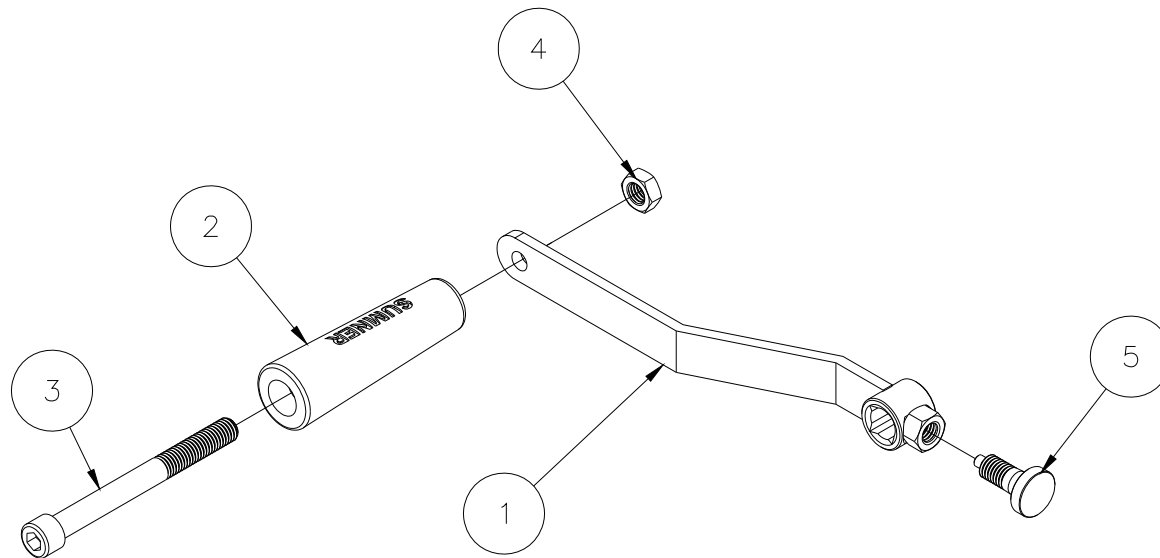

UK:

Unit 16A
Blackpole Trading Estate East
Blackpole Road
Worcester, WR3 8SG
tel: +44 (0)1905 458333
fax: +44(0)1905 458222

FAB MATE ASSEMBLY

12	783913	1	LOAD LINE ASSEMBLY
11	771460	4	3/8-16 SET SCREW x 3/8LG
10	772357	2	1/2-13 INSERT LOCKNUT
9	772355	4	INSERT LOCKNUT 3/8-16
8	771107	4	HHCS 3/8-16 x 1LG
7	771142	2	HHCS 1/2-13 x 3LG
6	780052	1	WEIGHT WELDMENT
5	783915	1	WINCH ASSEMBLY
4	783905	1	TEE HEAD ASSEMBLY
3	783910	1	MAST WELDMENT
2	779001	4	CASTER - 8" SWIVEL
1	780016	1	100 BASE WELDMENT
Item	Part No.	Qty	Description
Parts List			

783905 - TEE HEAD ASSEMBLY

6	772800	2	INSERT LOCKNUT 12 mm
5	771161	2	HHCS- 12 mm x 40 mm
4	773050	2	FLAT WASHER 7/16 .057 THICK
3	773096	2	FLAT WASHER 7/16 .095 THICK
2	783812	2	PULLEY ASSEMBLY
1	783904	1	TEE HEAD WELDMENT
Item	Part No.	Qty	Description
Parts List			

783915 - FAB MATE WINCH

29	771800	2	PHSM #10 x 1/2
28	783613	1	DRUM ASSEMBLY
27	784289	2	WINCH HANDLE ASSEMBLY
26	771434	4	1/4-20 x 5/16 SET SCREW
25	784284	2	WINCH HANDLE ADAPTER
24	783621	1	RATCHET DOG SPRING
23	771290	2	FHMS 1/4-20 x 2-1/4
22	782611	1	COVER - GEAR
21	783612	1	COVER - BRAKE
20	771111	1	HHCS 3/8-16 x 5-1/2
19	771105	1	HHCS 3/8-16 x 6
18	783609	2	SUPPORT ARM
17	772375	1	5/8-18 INSERT LOCKNUT
16	772355	3	3/8-16 INSERT LOCKNUT
15	771100	1	HHCS 3/8-16 x 1-3/4
14	773040	4	WASHER FL 3/8
13	780216	1	RATCHET DOG
12	783598	1	SPACER
11	780212	1	PLATE - OUTER
10	780214	1	RATCHET WHEEL
9	783615	2	BRAKE DISC
8	780211	1	PLATE - INNER
7	783754	1	DRIVE SHAFT
6	780205	1	PINION SHAFT
5	775092	2	BUSHING
4	783606	1	DRUM SPACER SHAFT
3	783599	1	SPACER
2	783593	1	SIDE PLATE WELDMENT - LH
1	783596	1	SIDE PLATE WELDMENT - RH
Item	Part No.	Qty	Description
Parts List			

783757 - WINCH HANDLE ASSEMBLY

5	774180	1	PLUNGER ASSEMBLY
4	772358	1	1/2-13 INSERT JAM LOCK NUT
3	771254	1	SHCS 1/2-13 x 5
2	780182	1	WINCH HANDLE SLEEVE
1	783756	1	HANDLE WELDMENT
Item	Part No.	Qty	Description
Parts List			