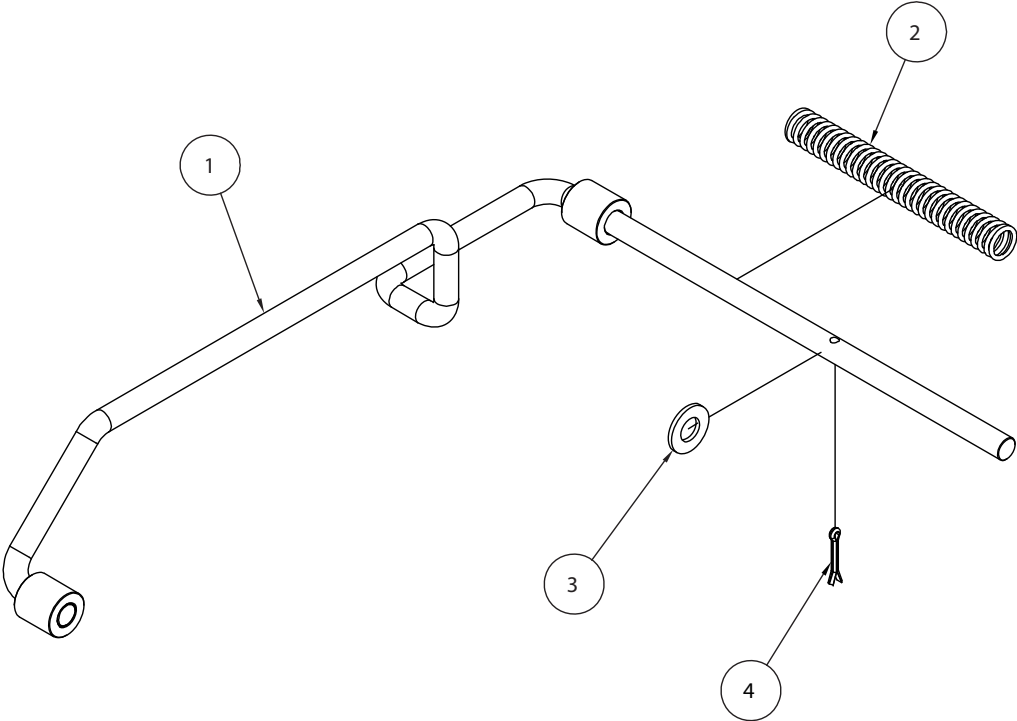

784827 - 2416 MAST HOLD DOWN BAR

4	774051	1	PIN, COTTER 1/8 X 3/4
3	773094	1	WASHER, FLAT 1/2 SAE
2	776218	1	SPRING 3/4 OD X 7-1/2LG.
1	784828	1	MAST HOLD DOWNWELDMENT, 2416
Item	Part No.	Qty	Description
Parts List